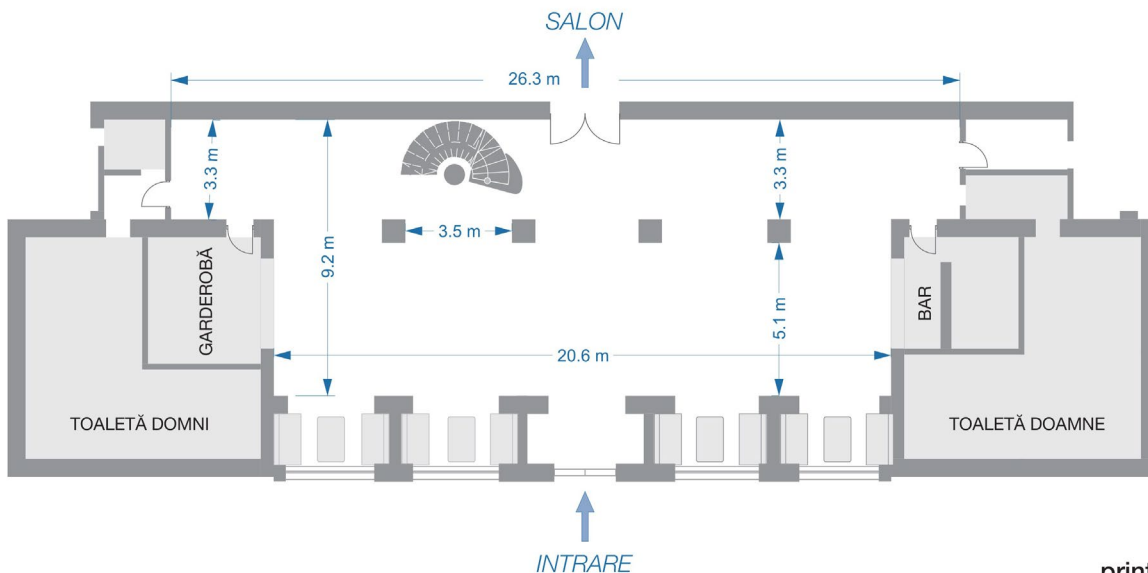

- Vă rugăm să nu participați dacă aveți simptome de răceală și gripă.
  - Accesul în locația Le Chateau București se va face la data anunțată, în intervalul orar 12:00-21:00, 18+, cu măsurarea temperaturii corporale, prezentarea certificatului de vaccinare sau efectuarea testului antigen rapid efectuat de operatorul de servicii OK Medical.
  - Pentru a asigura trasabilitatea, vă vom cere să furnizați datele dvs. de contact pentru completarea certificatului epidemiologic. Aceste informații vor fi păstrate timp de 14 zile după data evenimentului și apoi șterse.
  - Locurile din sala de proiecție vor fi dezinfectate de o companie profesionistă și ventilate înainte de eveniment.
  - Intrarea și ieșirea din locația Le Chateau București (Str. Turturelelor nr. 11, Sector 3) vor fi eșalonate pentru a evita orice aglomerare.
  - Gel de dezinfectant pentru mâini va fi disponibil în locație pe toată durata evenimentului.
  - Măștile trebuie purtate tot timpul în interiorul locației Le Chateau București.
  - Capacitatea locurilor va fi redusă la 2/3, iar planurile de locuri vor fi adaptate pentru a asigura măsurile legale de distanțare socială.
- Pentru informarea dvs., vă anunțăm că toți membrii personalului nostru vor fi testați de operatorul de servicii OK Medical.
- Paza și protecția va fi asigurată de operatorul de servicii RPG Security.

## PLAN LOBBY

print A4  
SCARA 1:150

0 1 2 3 4 5 6 7 8 9 10 metri

Castelul din Inima Capitalei