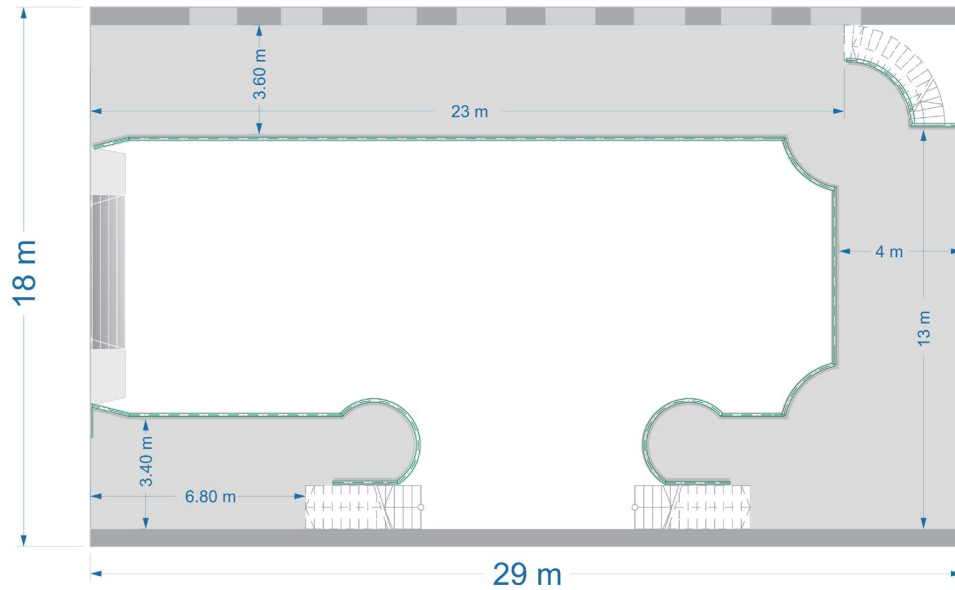

Castelul din Inima Oraşului

Strada Turturelelor nr. 11, Bucureşti
0725 333 333
0731 230 000
www.le-chateau.ro

BALCON Scara 1:100