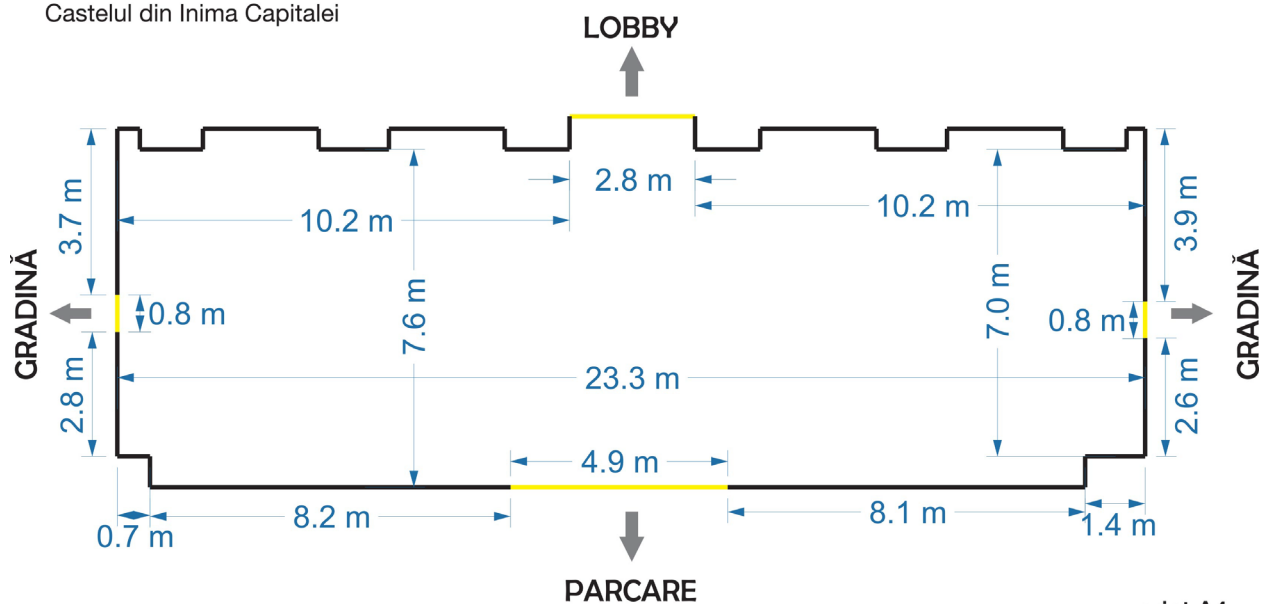

PLAN TERASĂ

Ballroom Le Chateau
Str. Turturelelor nr. 11, București
0725.333.333 / 0731.230.000
www.le-chateau.ro

print A4
SCARA 1:150

0 1 2 3 4 5 6 7 8 9 10 metri